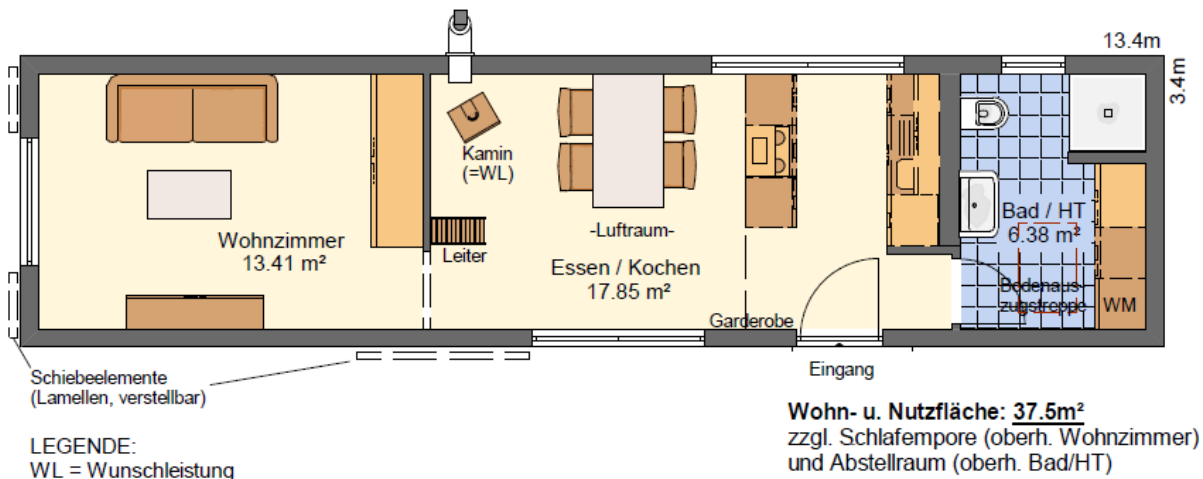

WOHNCONTAINER

FLEXIBEL ◦ SIMPEL ◦ KOSTENGÜNSTIG ◦ MODERN

WOHNCONTAINER „S“ – Satteldach:

© HOLZBAU SAUER GmbH Co.KG

GRUNDRISS:

BESCHREIBUNG:

Mit diesem modernen Wohncontainer haben Sie alles auf einen Streich. Der Container bietet Ihnen alle Wohnbereiche auf kleinstem Raum auf 2 Ebenen verteilt. Ein modernes Design und praktische Details, z.B. Schiebeelemente mit verstellbaren Lamellen, lässt diesen Container von den üblichen auf dem Markt abheben. Die Schlafkoje oberhalb des Wohnzimmers ist besonders gemütlich... Ein maximales Leben mit minimalistischem „Gepäck“ für ein unbeschwertes Leben ohne viel Ballast... Jeder Grundriss ist variabel und kann genau auf Ihre Wünsche angepasst werden!